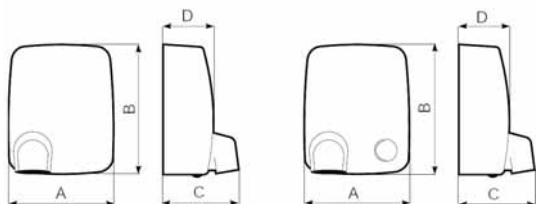

#### Rozmery (mm)

METAL DRY AUTOMATIC,  
METAL DRY ULTRA A

METAL DRY

	A	B	C	D
<b>METAL DRY AUTOMATIC / METAL DRY ULTRA A</b>	280	355	202	139
<b>METAL DRY</b>	280	355	202	139